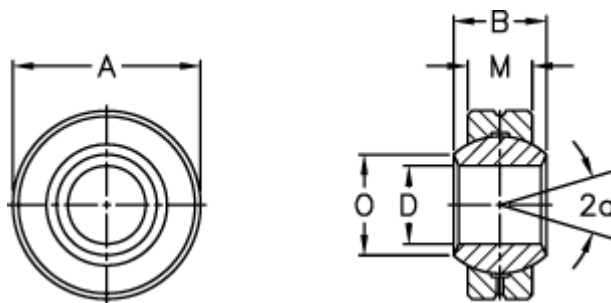

Varenummer: 03356184
Beskrivelse: Fluro ledleje GXO 18.42RR

Mål

a (grader)	= 15	Vægt (g) = 150
Ah6	= 42	
B	= 23	
DH7	= 18	
Dynamisk radial belastning C (kN)	= 13	
M	= 16.5	
O	= 21.8	
Statisk radial belastning C0 (kN)	= 112	